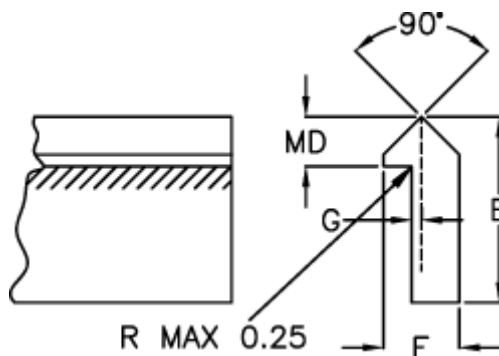

Varenummer: 055515000
Beskrivelse: Skinne T1SS 5000mm

Mål

E = 11.09

F = 4.74

G = 0.78

Kg/m = 0.272

MD(T) = 3.17